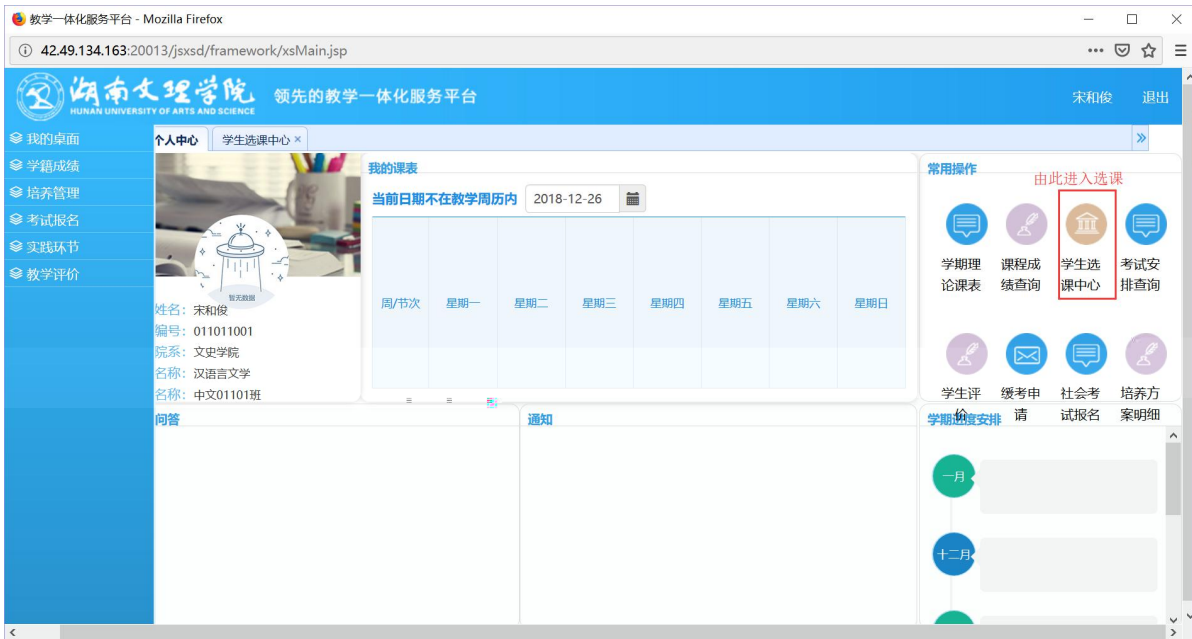

浏览器地址栏: 172.26.0.187/jsxsd/

湖南文理学院 HUNAN UNIVERSITY OF ARTS AND SCIENCE 教学一体化服务平台

领先的教学生态平台

用户登录

请输入账号

请输入密码

忘记密码

登录

温馨提示: 推荐使用IE9以上浏览器以及360极速模式。

Copyright © 2017 湖南蓝盾科技发展有限公司 (R4.4)

选课学分情况 公选课选课

本学期选课学分/门数要求及已选情况							
	最高总学分	专业内跨年级选课(控制)		跨专业选课(控制)		校公共选修课选课(控制)	
		学分	门数	学分	门数	学分	门数
设置(控制)要求	不控制	不控制	不控制	不控制	不控制	2	1
已选统计	20.0	0.0	0	0.0	0	0.0	0